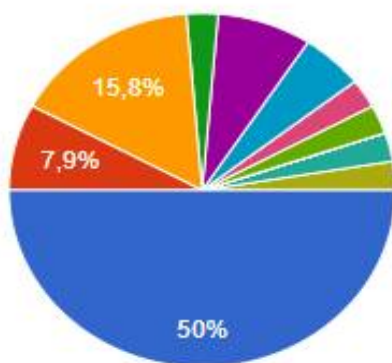

- Optimist
- 420
- Laser 4.7
- 470
- Laser Radial
- Catamarano
- Laser Standard
- Hobie Cat
- Dinghy
- Musto Skiff
- Europa
- Snipe
- Waszp
- ▲ 1/2 ▼
- ▲ 2/2 ▼